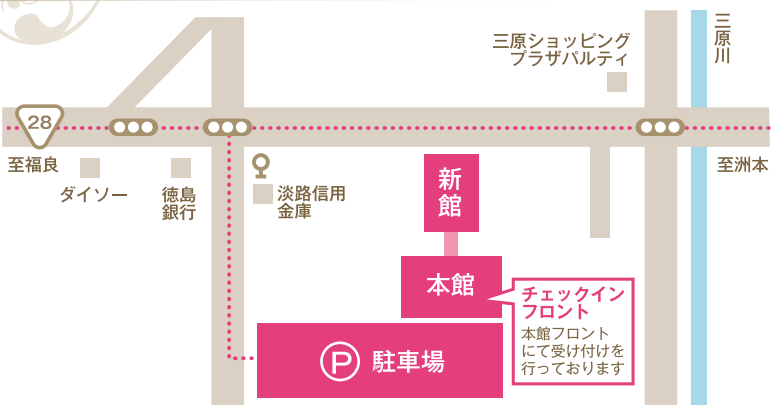

- その他のサービス ●コインランドリー ●自動販売機 ●無料駐車場 ●大浴場(貸切可) ●クリーニングサービス ●宅配受付

ACCESS 交通案内

お車をご利用の場合

【洲本ICより】

【西淡三原ICより】

バスをご利用の場合

船をご利用の場合

MAP & FLONT 周辺地図とフロントのご案内

駐車場、チェックインフロントは本館側になります。ご不便、ご迷惑おかけしますが本館側までご来館ください。

チェックイン 時間15:30 / チェックアウト時間 10:00

アワジ花ホテル 0799-42-0029

〒656-0462 兵庫県南あわじ市市青木114-5

FAX: 0799-42-5779

アワジ花ホテル

インターネットからのご予約も24時間受け付けております

<http://awaji-hanahotel.jp>